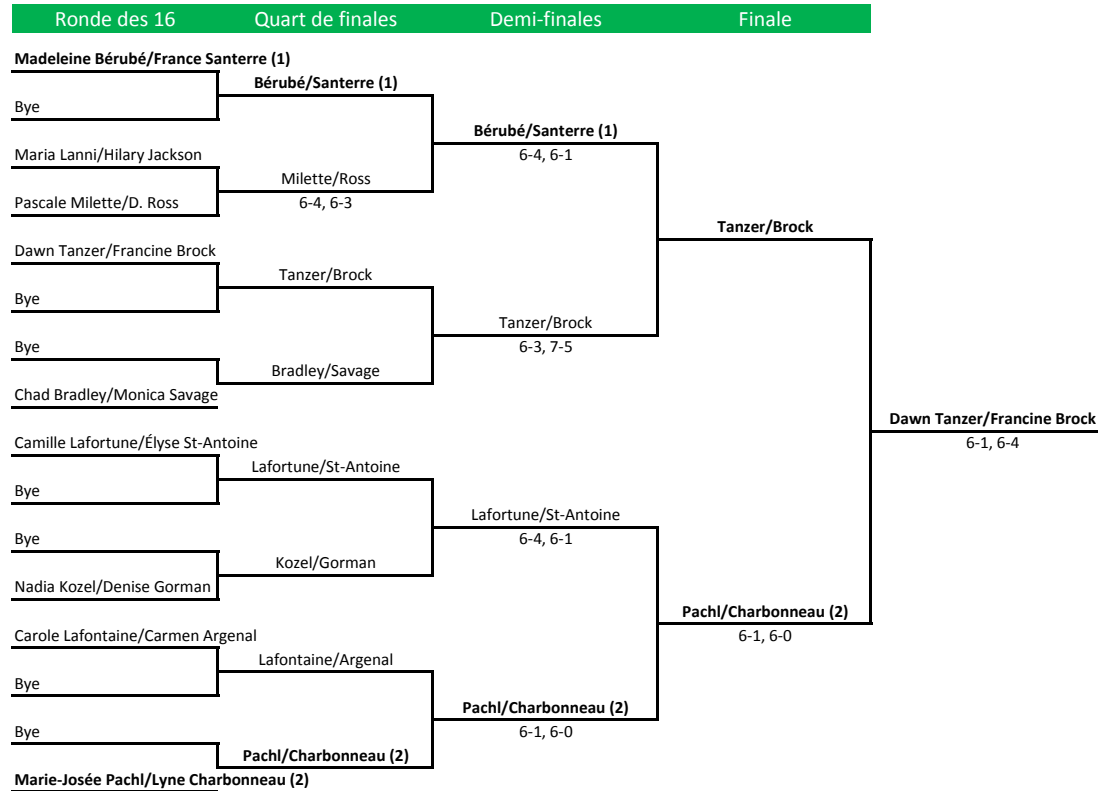

Tournoi provincial été 2010
Double - Femmes 45 ans et +
 12 au 17 juillet 2010 - Hampstead

Responsable: Louise Hurteau